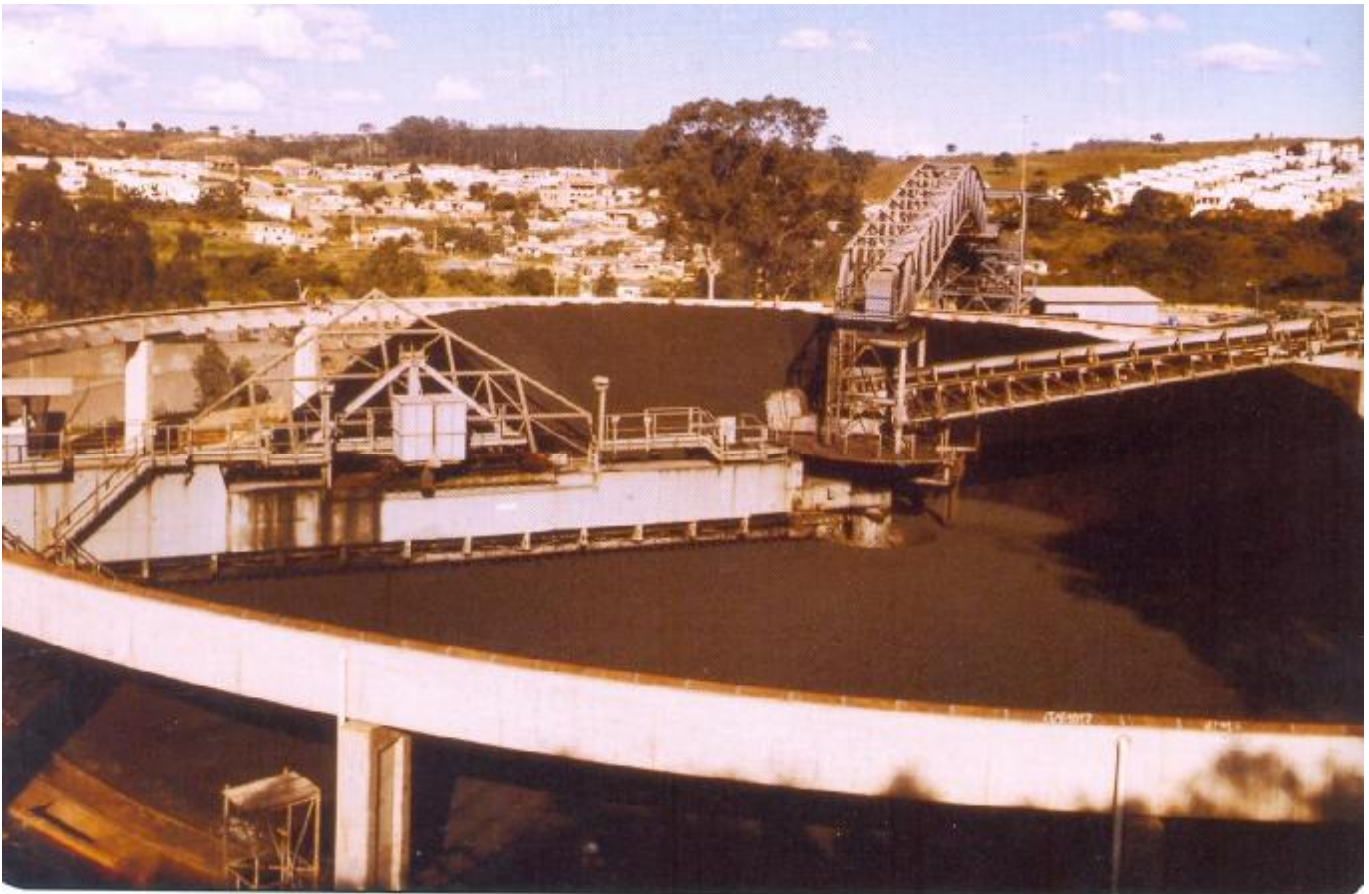

## Pátio Circular com Empilhadeira Giratória e Retomadora de Arraste

Capacidade		Capacity	
Empilhadeira:	100 t/h	Stacker:	100 t/h
Retomadora:	100 t/h	Reclaimer:	100 t/h
Comprimento da Lança:	17 m	Boom Length:	17 m
Bitola:	6 m	Track Gauge:	6 m
Largura da Correia Lança:	mm	Belt Boom Width:	mm
Tripper:	mm	Tripper:	mm
Velocidade da Correia Lança:	3 m/s	Belt Speed:	3 m/s
Peso Total:	185 t	Service Weight:	185 t
Potência Instalada:	315 KW	Installed Power:	315 KW