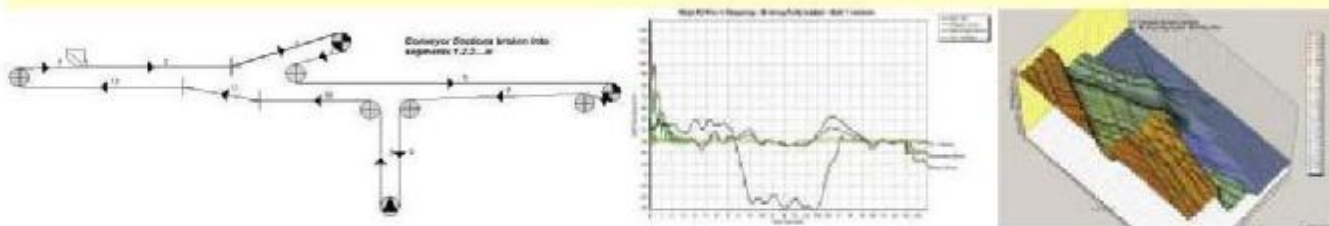

MBR – Minerações Brasileiras Reunidas

Sistema de Transportadores de correia longa distância

FÁBRICA PRÓPRIA = GARANTIA DA QUALIDADE E PRAZO DE ENTREGA

TAG	340 -TC - 1A	340 -TC - 1B	340 -TC - 1C
Capacidade	3.000 t/h	3.000 t/h	3.000 t/h
Produto	Minério de ferro	Minério de ferro	Minério de ferro
Dimensão	1.458 m x 1.200 mm	580 m x 1.200 mm	1.504 m x 1.200 mm
Construção	Tipo longarina	Tipo longarina	Com ponte treliçada
Peso	300 ton	260 ton	280 ton
Potência	2 x 400 Kw	1.200 Kw	1.700 Kw
Todos automatizados com acionamentos controlados via inversor de frequência.			